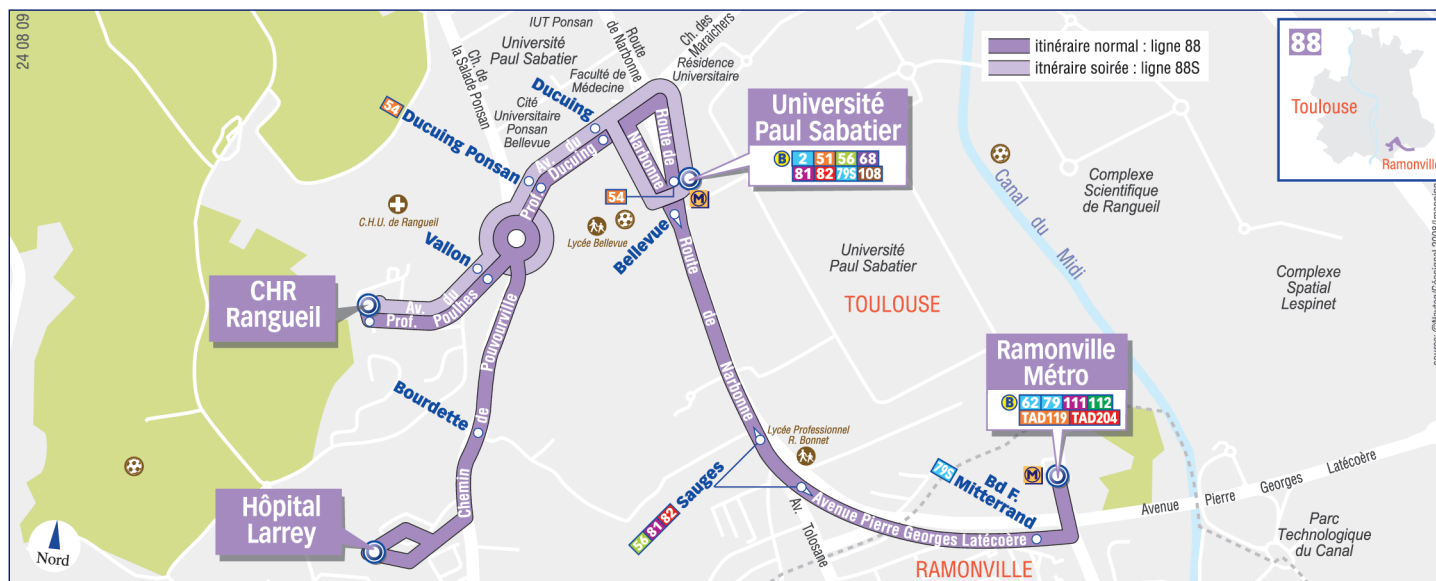

Ligne 88 DIRECTION RAMONVILLE MÉTRO

Horaires valables du 31 août 2009 au 27 juin 2010

- Ligne Tempo
- Totalemment accessible aux fauteuils roulants
- Ligne Soirée
- Bus climatisé

Lundi à vendredi

Hôpital Larrey	05.35	05.45	05.55	06.05	06.15	06.25	06.35	06.45	06.55	07.05	07.15	07.25	07.35	07.45	07.55	08.05	08.15	08.25
CHR Rangueil	05.40	05.50	06.00	06.10	06.20	06.30	06.40	06.50	07.00	07.10	07.20	07.30	07.40	07.50	08.00	08.10	08.20	08.30
Bellevue	05.46	05.56	06.06	06.16	06.26	06.36	06.46	06.56	07.07	07.17	07.27	07.37	07.47	07.57	08.07	08.17	08.27	08.37
Ramonville Métro	05.53	06.03	06.13	06.23	06.33	06.43	06.53	07.03	07.14	07.24	07.34	07.44	07.54	08.04	08.14	08.24	08.34	08.44

Hôpital Larrey	08.35	08.45	08.55	09.05	09.15	09.25	09.35	09.45	09.55	10.05	10.15	10.25	10.35	10.45	10.55	11.05	11.15	11.25
CHR Rangueil	08.40	08.50	09.00	09.10	09.20	09.30	09.40	09.50	10.00	10.10	10.20	10.30	10.40	10.50	11.00	11.10	11.20	11.30
Bellevue	08.47	08.57	09.07	09.17	09.27	09.37	09.47	09.57	10.07	10.17	10.27	10.37	10.47	10.57	11.07	11.17	11.27	11.37
Ramonville Métro	08.54	09.04	09.14	09.24	09.34	09.44	09.54	10.04	10.14	10.24	10.34	10.44	10.54	11.04	11.14	11.24	11.34	11.44

Hôpital Larrey	11.35	11.45	11.55	12.05	12.15	12.25	12.35	12.45	12.55	13.05	13.15	13.25	13.35	13.45	13.55	14.05	14.15	14.25
CHR Rangueil	11.40	11.50	12.00	12.10	12.20	12.30	12.40	12.50	13.00	13.10	13.20	13.30	13.40	13.50	14.00	14.10	14.20	14.30
Bellevue	11.47	11.57	12.07	12.17	12.27	12.37	12.47	12.57	13.07	13.17	13.27	13.37	13.47	13.57	14.07	14.17	14.27	14.37
Ramonville Métro	11.54	12.04	12.14	12.24	12.34	12.44	12.54	13.04	13.14	13.24	13.34	13.44	13.54	14.04	14.14	14.24	14.34	14.44