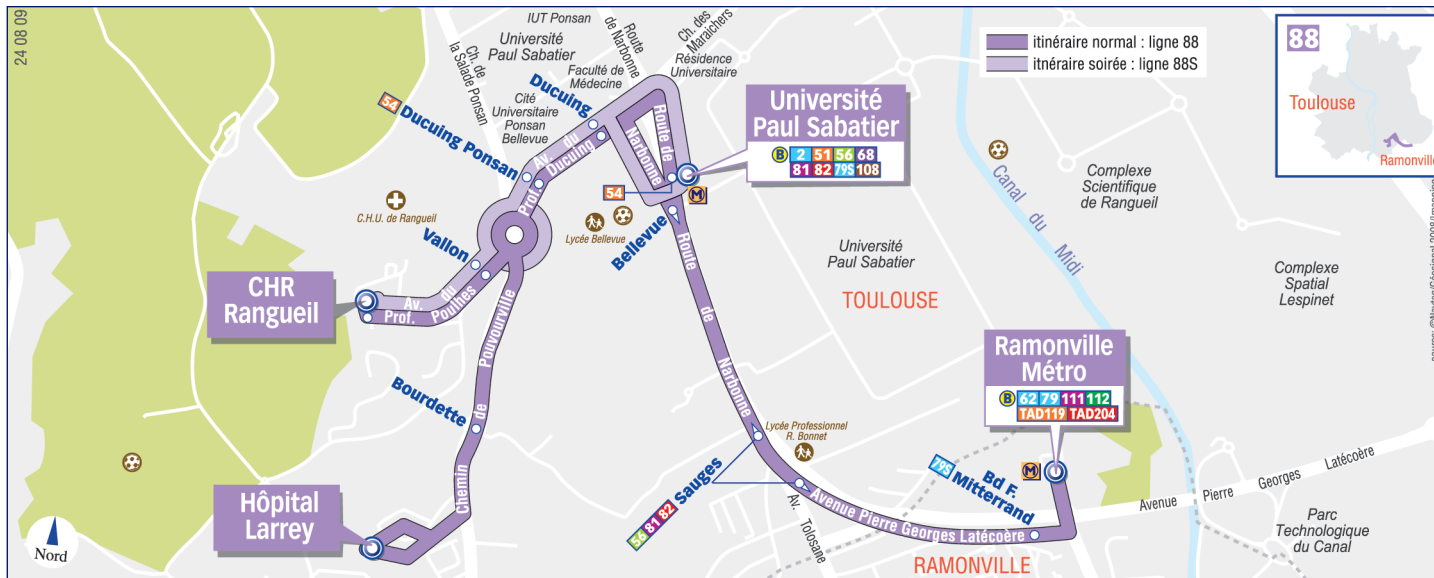

Ligne 88 Soirée

Table des notes
VS Seulement le vendredi et le samedi

Direction Université Paul-Sabatier										VS
CHR Rangueil	21.45	22.00	22.15	22.30	22.45	23.15	23.45	00.15	00.45	
Université Paul Sabatier	21.50	22.05	22.20	22.35	22.50	23.20	23.50	00.20	00.50	

Ligne 88 DIRECTION HOPITAL LARREY

Horaires valables du 31 août 2009 au 27 juin 2010

- Ligne Tempo
- Totement accessible aux fauteuils roulants
- Ligne Soirée
- Bus climatisé

Lundi à vendredi

Ramonville Métro	05.30	05.40	05.50	06.00	06.10	06.20	06.30	06.40	06.50	07.00	07.10	07.20	07.30	07.40	07.50	08.00	08.10	08.20
Université Paul Sabatier	05.35	05.45	05.55	06.05	06.15	06.25	06.35	06.45	06.55	07.06	07.16	07.26	07.36	07.46	07.56	08.06	08.16	08.26
CHR Rangueil	05.40	05.50	06.00	06.10	06.20	06.30	06.40	06.50	07.00	07.12	07.22	07.32	07.42	07.52	08.02	08.12	08.22	08.32
Hôpital Larrey	05.46	05.56	06.06	06.16	06.26	06.36	06.46	06.56	07.06	07.18	07.28	07.38	07.48	07.58	08.08	08.18	08.28	08.38